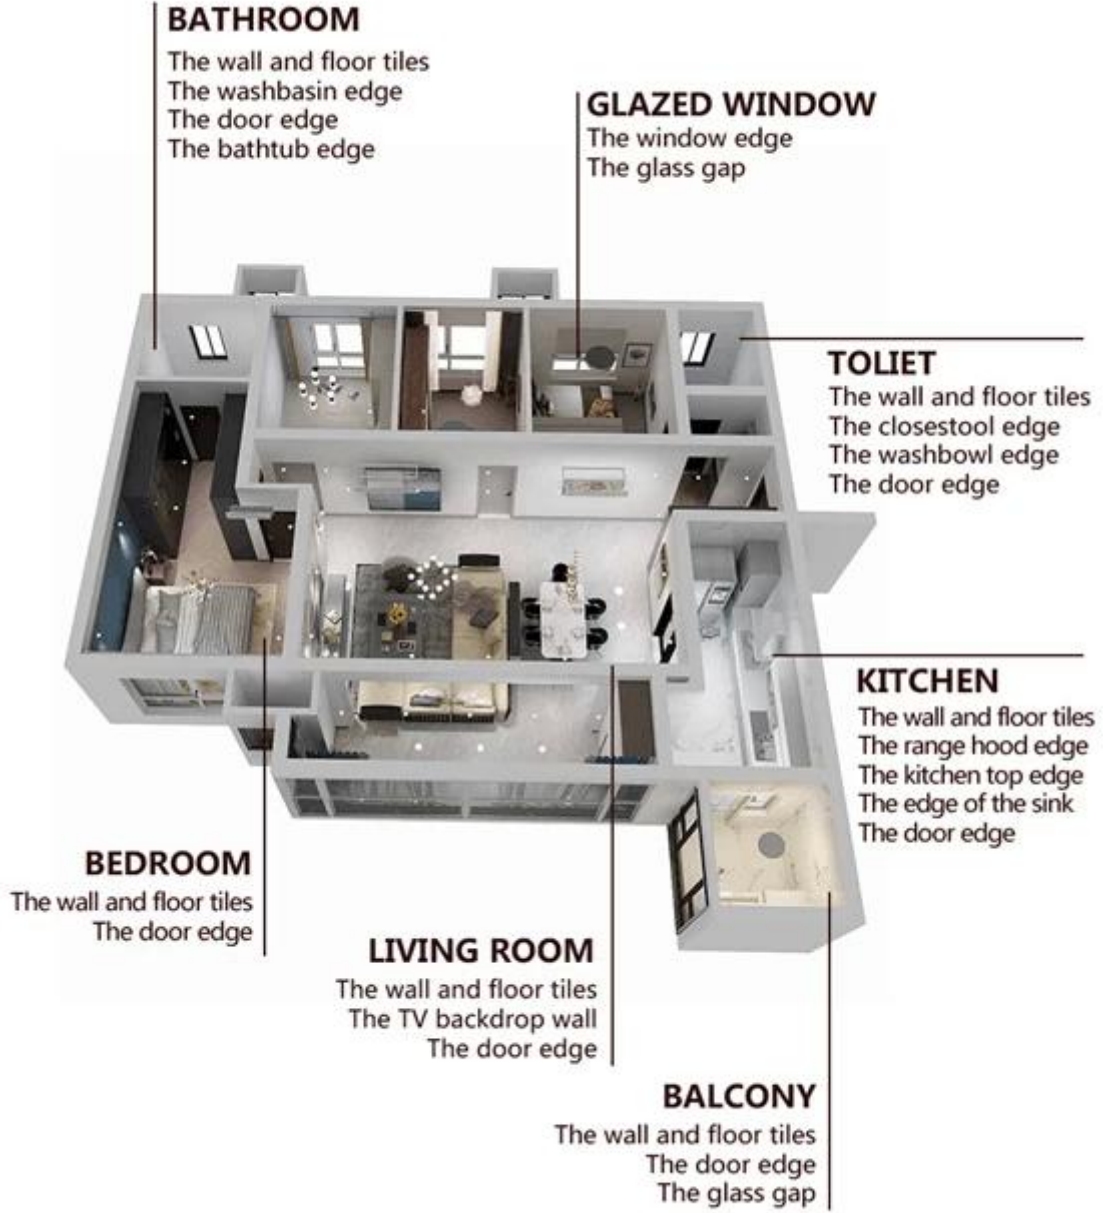

Kısa inşaat süreci