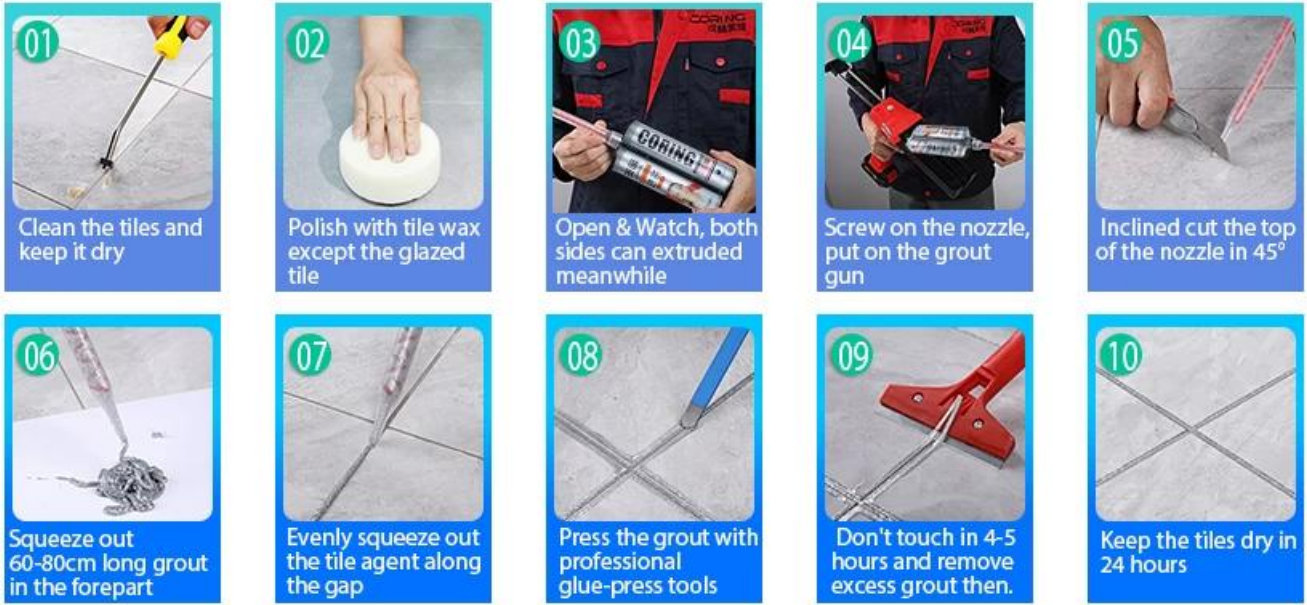

Profesyonel ortak presleme aracı

Şirket avantajı