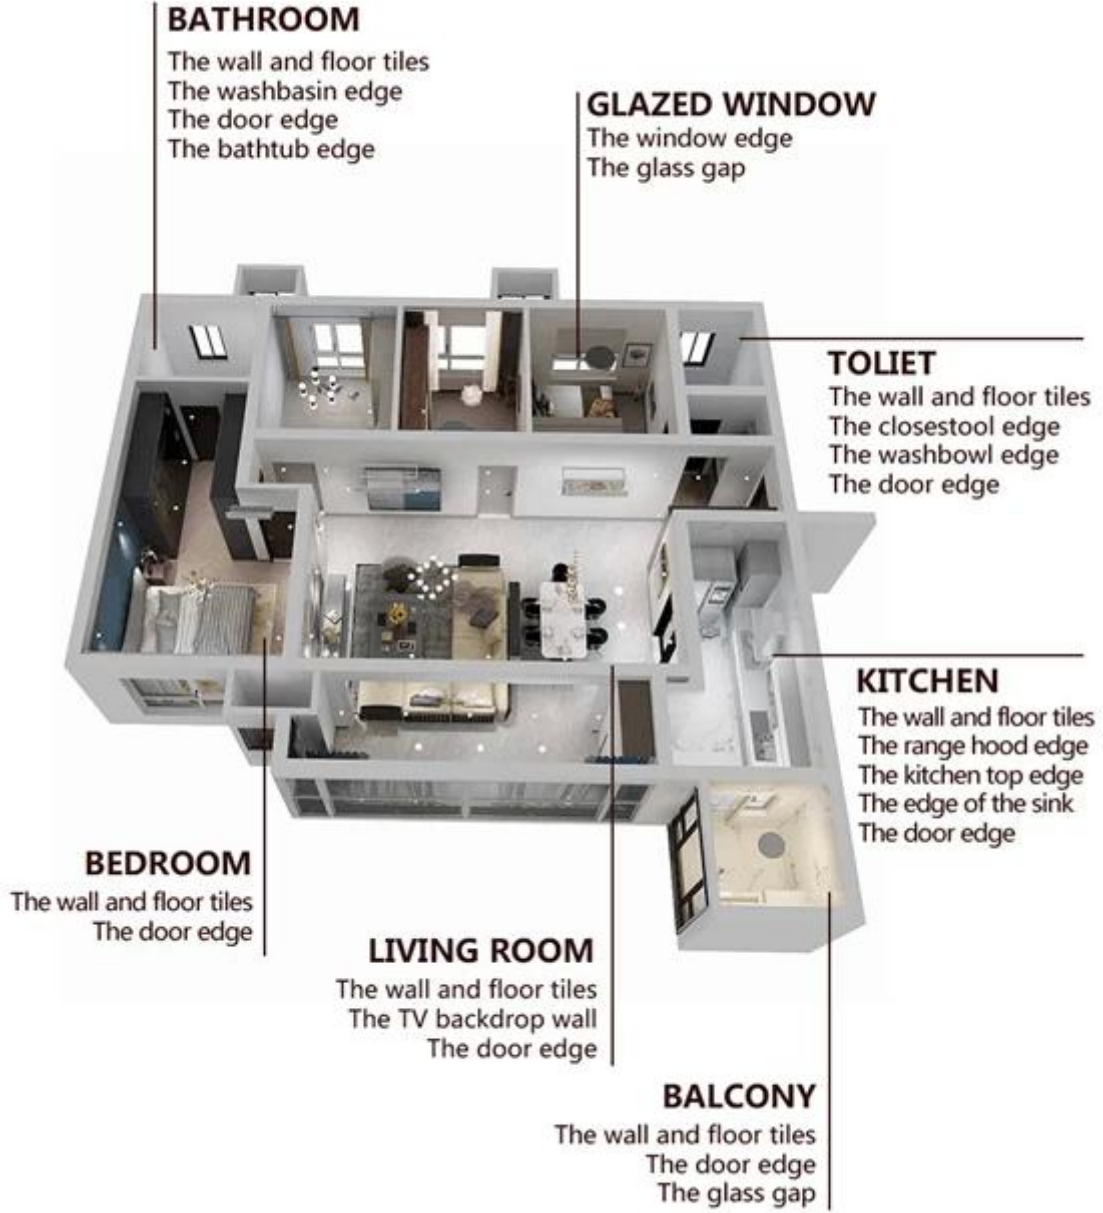

Olive Brown

Brownness

Dark Brown

Reddish Brown

Rock Bslack

Tam Oda Boşluğu Çözümü Sağlayın

Kısa İnşaat Süreci

Profesyonel Ekleme Presleme Aleti