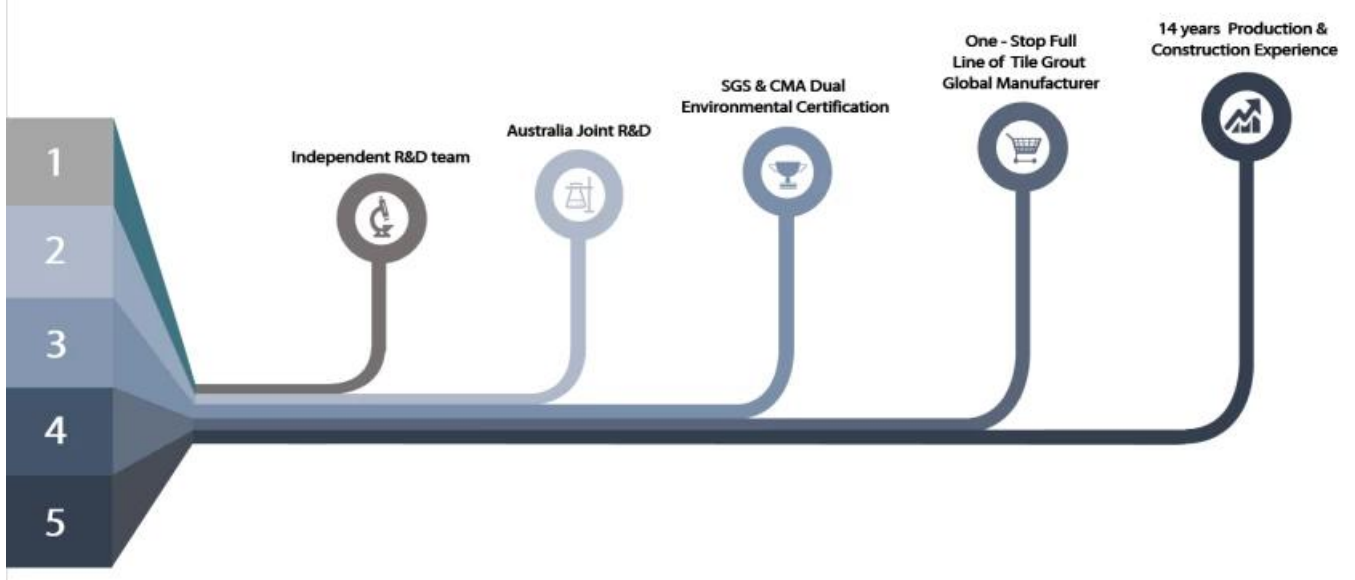

Fabrikaya Genel Bakış