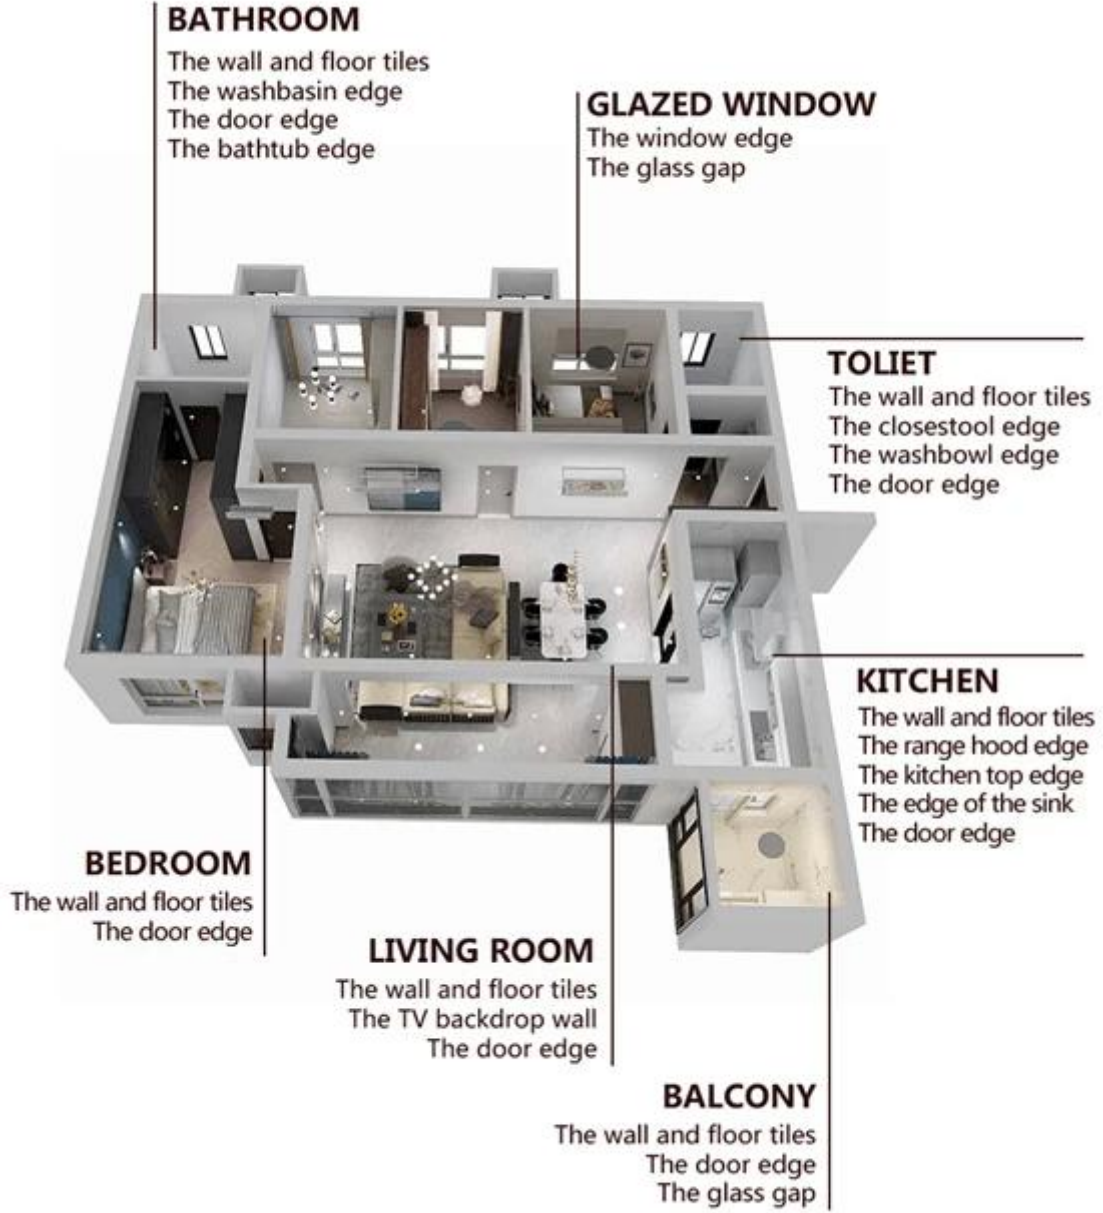

Kelin su bazlı epoksi yapıştırıcı, yüksek kaliteli bir çevre ürünüdür. Kelin China waterbom epoksi yapıştırıcı üreticisi tarafından yapılmıştır. Mat doku, size gösteriştten uzak lüks bir dekoratif stil sağlar ve derz yüzeyi seramik karoya mükemmel uyum sağlar. Renk çeşitleri, dekorasyonunuzun ışıltılı bir yer tutmasına izin verin. Su bazlı epoksi reçinesinin alt temel tabakası, ürünü kesinlikle çevresel kılar. Yüksek sıcaklıkta kalsine edilmiş doğal kum, rengi daha doğal ve güzel kılar ve asla solmaz. Ürün banyo, mutfak, yatak odası vb. Seramik karo, taş, cam, mozaik karo duvar veya unun birleşim yerlerinde daha iyi kullanılabilir. Havayı arındırmak için negatif oksijen iyonu katan, aile dekorasyonunda tercih edilen bir üründür. Daha iyi performans sağlamak için Avustralya ortak araştırma ve geliştirme ürünleri ve ürünlerin kalitesini istikrarlı hale getirmek için Çin Bilimler Akademisi stratejik kalite kontrol rehberliği aracılığıyla.

Seçtiğiniz için renk çeşitleri. Ayrıca özel renkler sağlayın.

Tam Oda Boşluğu Çözümü Sağlayın

Kısa İnşaat Süreci

Profesyonel Eklem Presleme Aleti

Şirket Avantajı

Fabrikaya Genel Bakış

Krema Makinesi Hattı

Test Makinesi