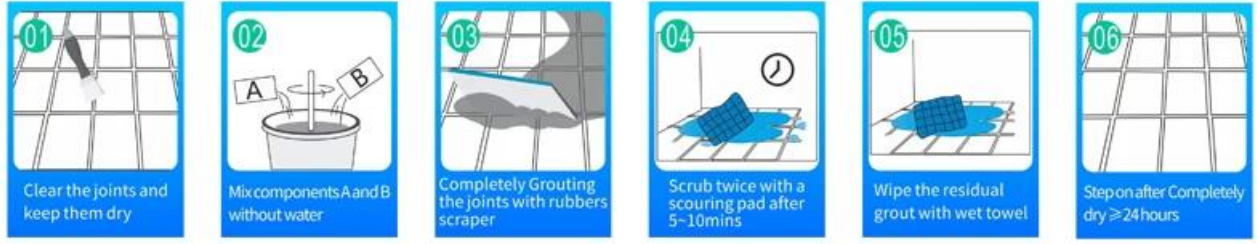

Kelin su bazlı epoksi yapıştırıcı, yüksek kaliteli bir çevre ürünüdür. Kelin China waterbom epoksi yapıştırıcı üreticisi tarafından yapılmıştır. Mat doku, size gösteriştten uzak lüks bir dekoratif stil sağlar ve derz yüzeyi seramik karoya mükemmel uyum sağlar. Renk çeşitleri, dekorasyonunuzun ışıltılı bir yer tutmasına izin verin. Su bazlı epoksi reçinesinin alt temel tabakası, ürünü kesinlikle çevresel kılar. Yüksek sıcaklıkta kalsine edilmiş doğal kum, rengi daha doğal ve güzel kılar ve asla solmaz. Ürün banyo, mutfak, yatak odası vb. Seramik karo, taş, cam, mozaik karo duvar veya unun birleşim yerlerinde daha iyi kullanılabilir. Havayı arındırmak için negatif oksijen iyonu katan, aile dekorasyonunda tercih edilen bir üründür. Daha iyi performans sağlamak için Avustralya ortak araştırma ve geliştirme ürünleri ve ürünlerin kalitesini istikrarlı hale getirmek için Çin Bilimler Akademisi stratejik kalite kontrol rehberliği aracılığıyla.

Seçtiğiniz için renk çeşitleri. Ayrıca özel renkler sağlayın.

Tam Oda Boşluğu Çözümü Sağlayın

Kısa İnşaat Süreci

Profesyonel Eklem Presleme Aleti

Şirket Avantajı

Fabrikaya Genel Bakış

Krema Makinesi Hattı

Test Makinesi