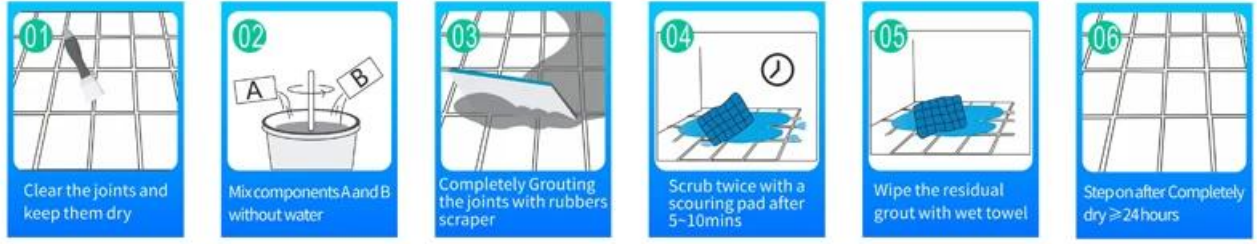

Profesyonel Eklem Baskı Aleti

Şirket Avantajı