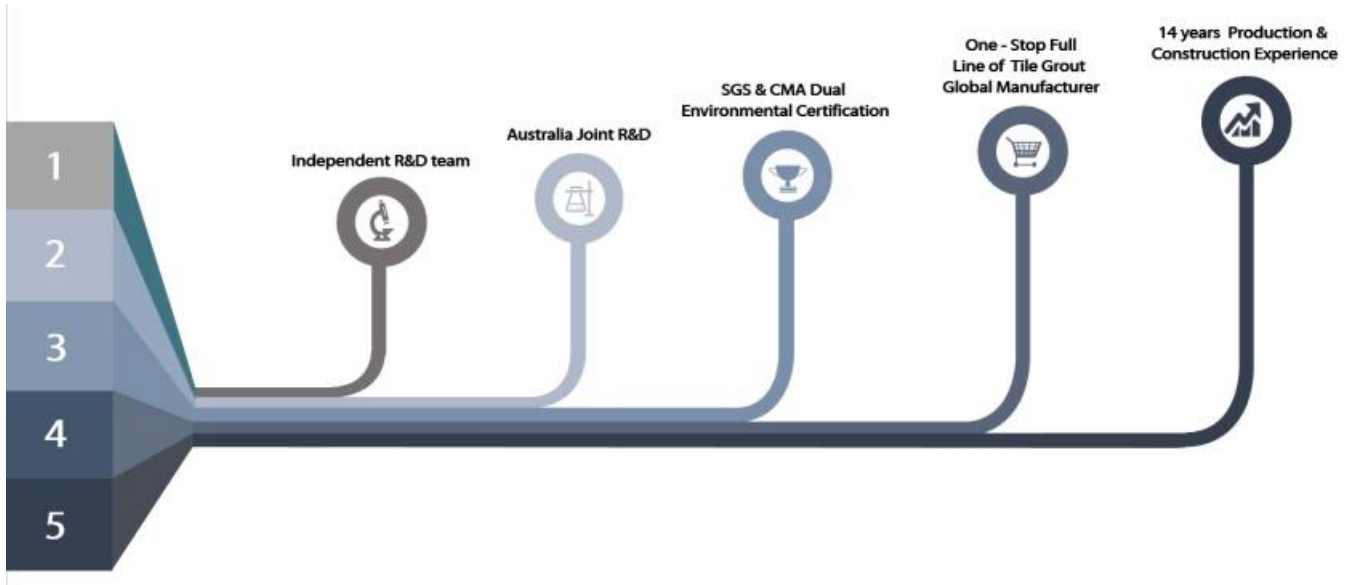

Şirket avantajı

Fabrika genel bakış