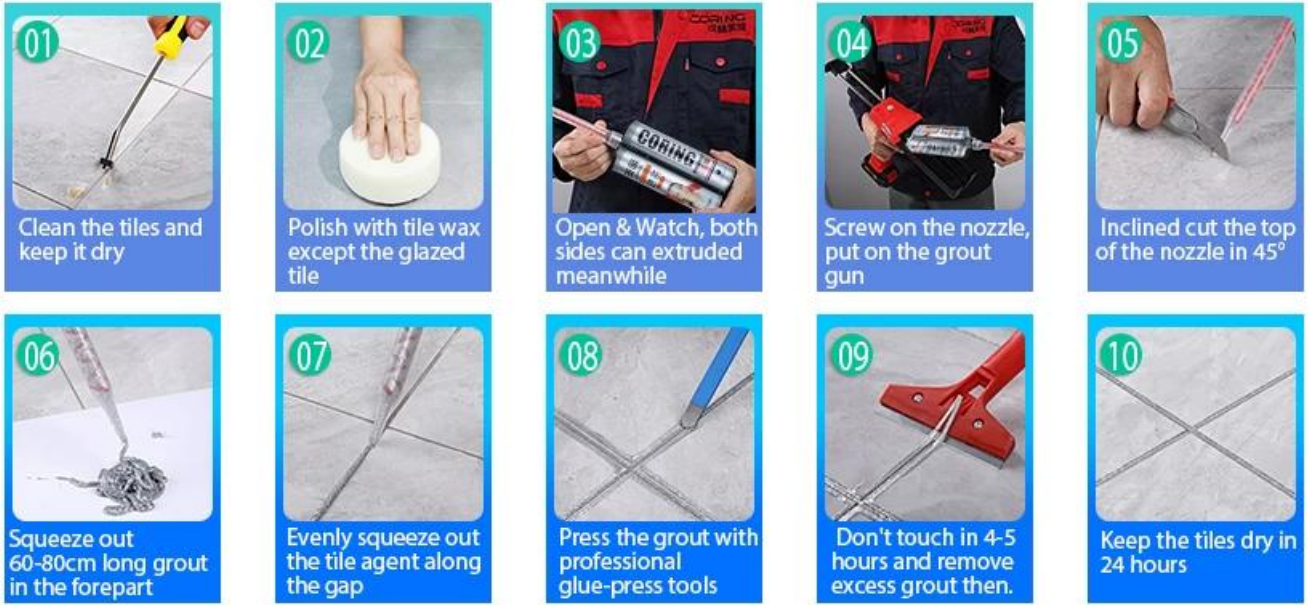

Olive Brown

Brownness

Dark Brown

Reddish Brown

Rock Bslack

Bütün oda boşluk çözümü sağlayın

Kısa inşaat süreci

Profesyonel ortak presleme aracı