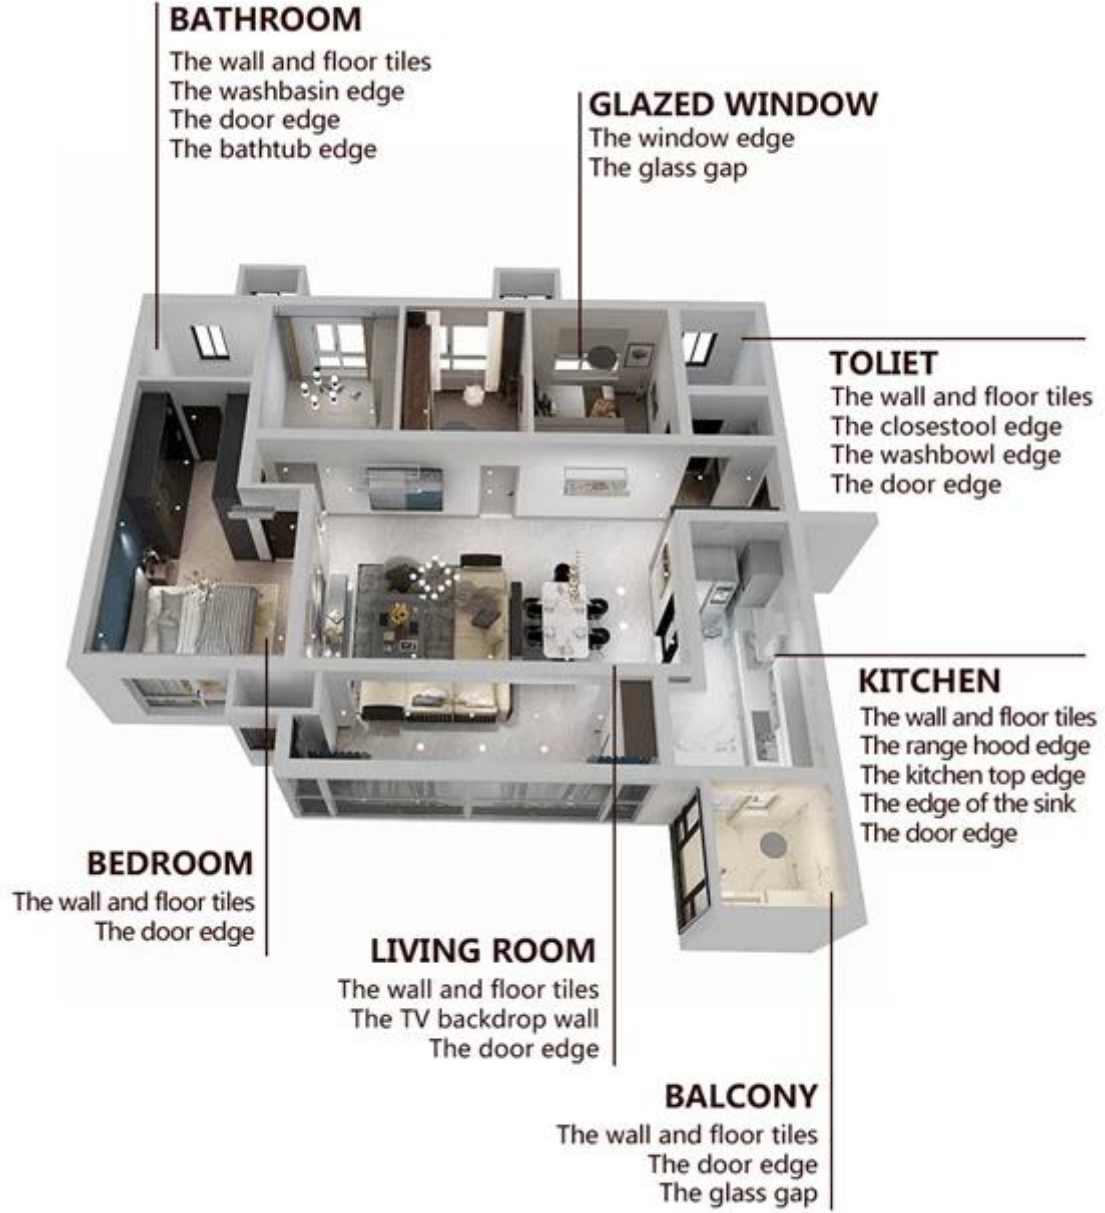

Kısa inşaat süreci