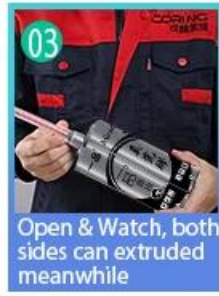

Profesyonel ortak presleme araçları

Cutter Knife

Pointing trowel

Brush

Forming Stick

Perching Knife

Masking Tape

Stainless Steel Ball

Cleaning Awl

Şirket avantajı