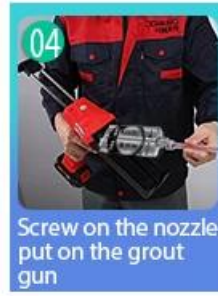

Profesyonel ortak presleme araçları

Cutter Knife

Pointing trowel

Brush

Forming Stick

Perching Knife

Masking Tape

Stainless Steel Ball

Cleaning Awl

Şirket avantajı