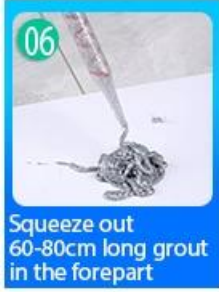

Profesyonel ortak presleme araçları

Cutter Knife

Pointing trowel

Brush

Forming Stick

Perching Knife

Masking Tape

Stainless Steel Ball

Cleaning Awl

Şirket avantajı