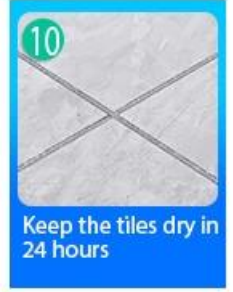

Best karo harcı, tamamen dikiş malzemesi yerine ev dekorasyonu için yeni bir üründür. Banyo, mutfak, yatak odası vb. Duvar veya zemindeki seramik karo, taş, cam, mozaik karoların birleşim yerlerinde daha iyi kullanılabilir. Çok çeşitli renklere, parlak parlaklığa sahiptir ve külendikten sonra yüzey porselen kadar parlaktır. Güvenilir Kelin tarafından üretilmiştir [seramik karo harcı toptancısı](#). Aynı zamanda, havayı temizlemek için negatif oksijen iyonu ekleyerek küflenmez, neme dayanıklı, çevre dostu, toksik olmayan ve net tadı vardır. Daha da önemlisi, yüksek yoğunlukta güneş ışığına sürekli maruz kalmadan ürün sararmaz, temizlenmesi kolay ve kirlenmeye karşı dirençli olmayacaktır.

Seçtiğiniz için renk çeşitleri. Ayrıca özel renkler sağlayın.

Tam Oda Boşluğu Çözümü Sağlayın

Kısa İnşaat Süreci

Profesyonel Ekleme Presleme Aletleri

Cutter Knife

Pointing trowel

Brush

Forming Stick