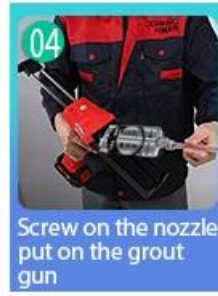

Profesyonel ortak presleme aracı

Cutter Knife

Pointing trowel

Brush

Forming Stick

Perching Knife

Masking Tape

Stainless Steel Ball

Cleaning Awl

Şirket avantajı