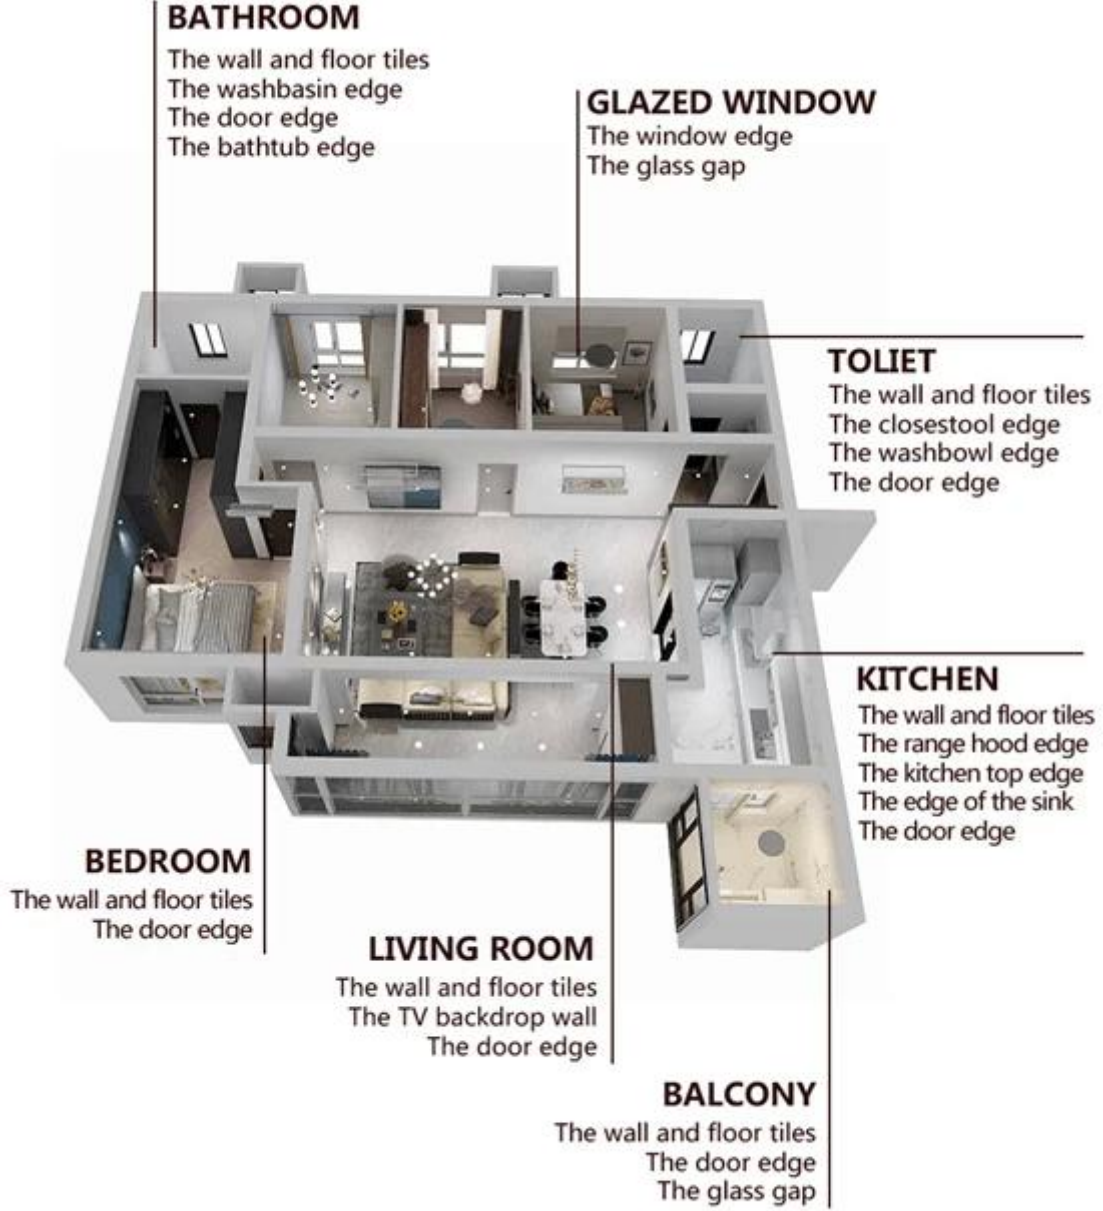

Kısa inşaat süreci