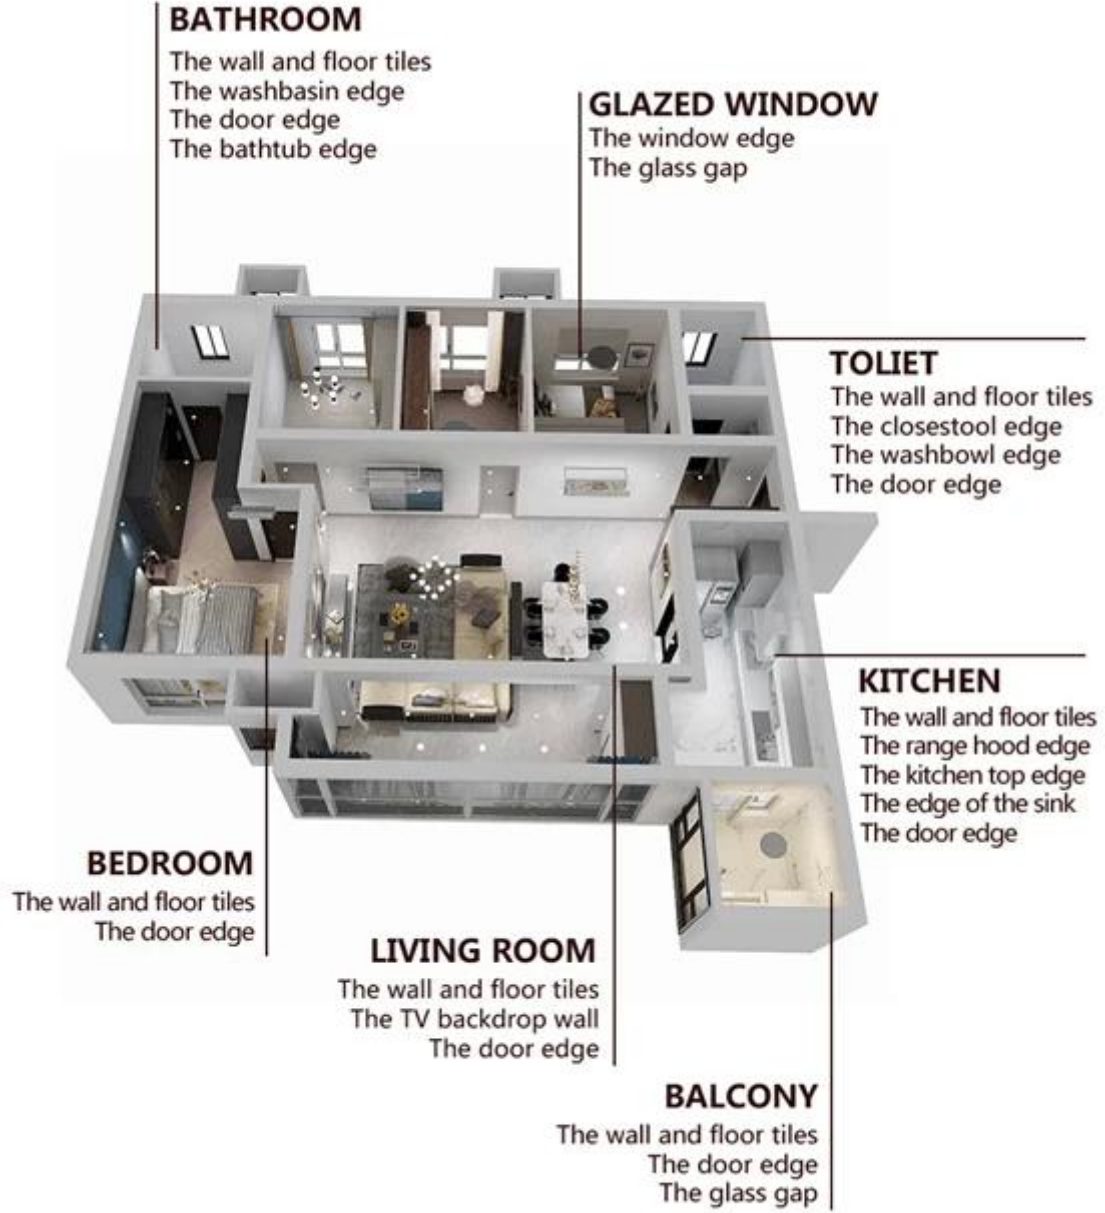

Kelin kiremit harçlıđı, dikiř maddesi yerine tamamen ev dekorasyonu için yeni bir üründür. Seramik karo, tař, cam, mozaik fayans eklemlerinde, banyoda, mutfak, yatak odası vb. Duvar veya zeminde daha iyi kullanılabilir. Harika renk çeřitleri, parlak parlaklık ve yüzey kürlenmeden sonra porselen kadar parlaktır. Aynı zamanda, kalıp geçirmez, nem geçirmez, çevre dostu, toksik olmayan ve net lezzettir, havayı temizlemek için negatif oksijen iyonu ekleyin. Daha da önemlisi, sürekli güneř ışığı yoğunluđuna maruz kalmadan, ürün sararmayacak, temizlenmesi kolay ve kire dayanıklıdır. Avustralya ortak araştırma ve geliştirme ürünleri daha iyi performans sağlamak ve Çin Bilimler Akademisi ile Stratejik Kalite Kontrol Rehberliđi, ürün kalitesini sabitlemek için. Çini harçının yapımı çok kolaydır. Kelin kiremit harç mühürleyen tedarikçi-üretim çevre dostu ürünler.

**Seçtiđiniz renk çeřitleri. Ayrıca özel renkler sağlayın.**

**Bütün oda boşluk çözümü sağlayın**