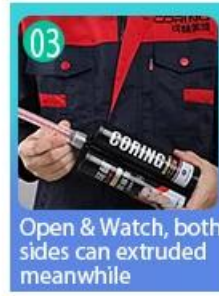

Kelin kiremit harcı, tamamen dikiş malzemesi yerine ev dekorasyonunda yeni bir üründür. Banyo, mutfak, yatak odası vb. Duvar veya zemindeki seramik karo, taş, cam, mozaik karoların birleşim yerlerinde daha iyi kullanılabilir. Çok çeşitli renklere, parlak parlaklığa sahiptir ve kürlendikten sonra yüzey porselen kadar parlaktır. Aynı zamanda, havayı temizlemek için negatif oksijen iyonu ekleyerek küflenmez, neme dayanıklı, çevre dostu, toksik olmayan ve net tadı vardır. Daha da önemlisi, yüksek yoğunlukta güneş ışığına sürekli maruz kalmadan ürün sararmaz, temizlenmesi kolay ve kirlenmeye karşı dirençli olmayacaktır. Daha iyi performans sağlamak için Avustralya ortak araştırma ve geliştirme ürünleri ve ürünlerin kalitesini istikrarlı hale getirmek için Çin Bilimler Akademisi stratejik kalite kontrol rehberliği aracılığıyla. Kelin epoksi harç toptancısı tarafından üretilen kiremit harcı yapımı çok kolaydır.

Seçtiğiniz için renk çeşitleri. Ayrıca özel renkler sağlayın.

Tam Oda Boşluğu Çözümü Sağlayın

Kısa İnşaat Süreci

Profesyonel Ekleme Presleme Aleti

Cutter Knife

Pointing trowel

Brush

Forming Stick