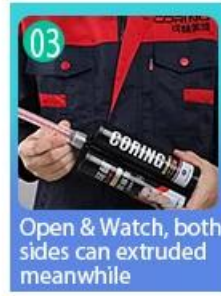

Profesyonel Ekleme Presleme Aleti

Cutter Knife

Pointing trowel

Brush

Forming Stick

Perching Knife

Masking Tape

Stainless Steel Ball

Cleaning Awl

Şirket Avantajı