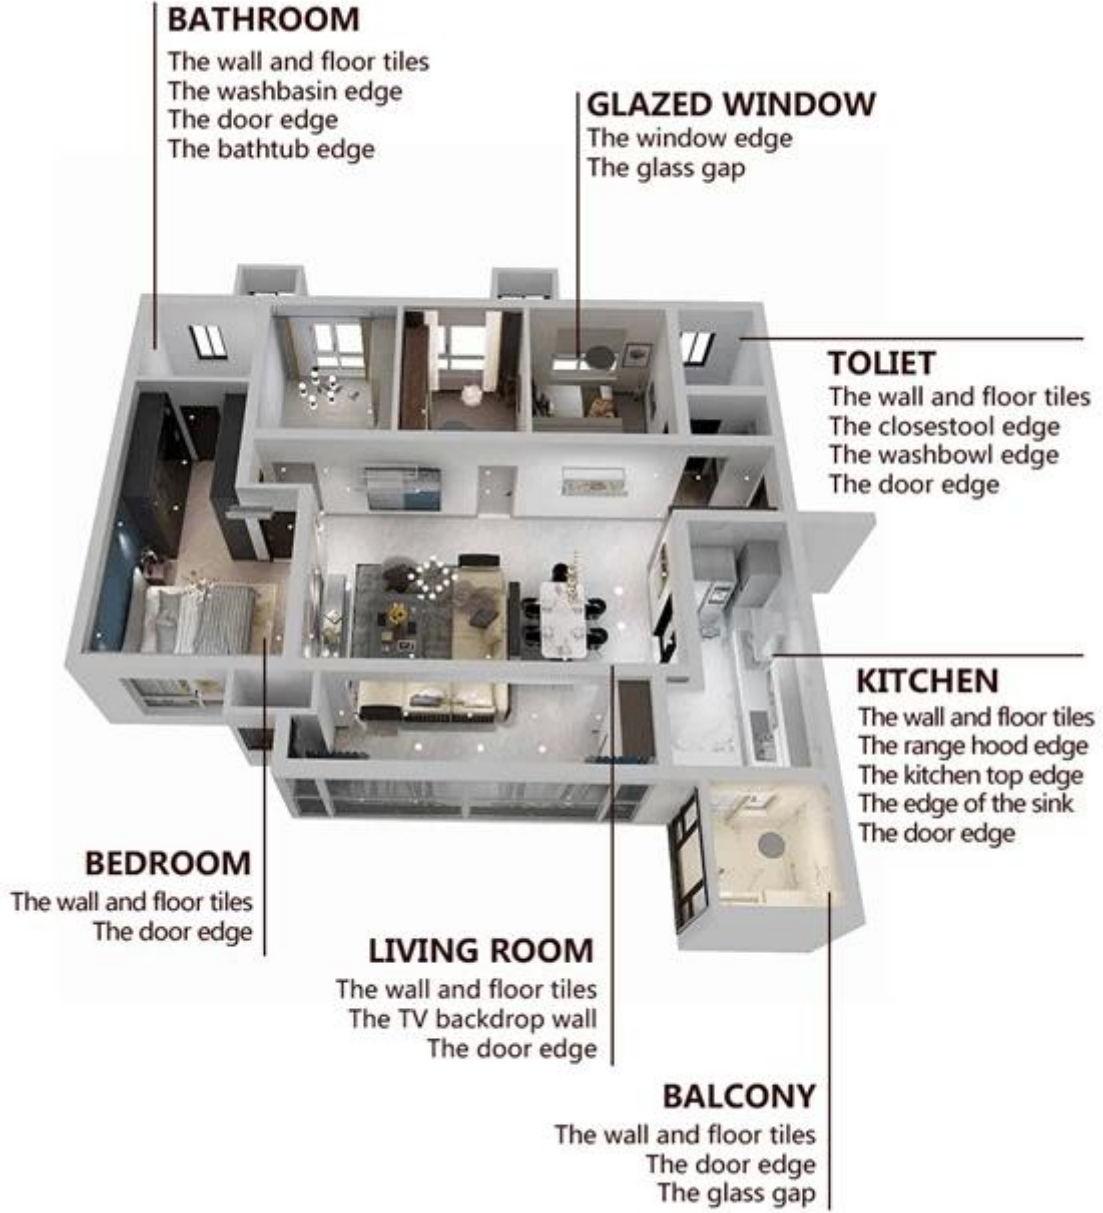

Kelin çini harcı, tamamen dikiş malzemesi yerine ev dekorasyonunda yeni bir üründür. Çok popüler bir Çin esnek karo harcı üreticisi olan kelin tarafından yapılmıştır. Seramik karo, taş, cam, mozaik karoların duvar veya unun banyo, mutfak, yatak odası vb. Birleşim yerlerinde daha iyi kullanılabilir. çok çeşitli renklere, parlak parlaklığa sahiptir ve kürlendikten sonra yüzey porselen kadar parlaktır. Aynı zamanda küflenmez, nem geçirmez, çevre dostudur, toksik değildir ve net tadı vardır, havayı temizlemek için negatif oksijen iyonu ekler. Daha da önemlisi, sürekli yüksek yoğunlukta güneş ışığına maruz kalmadan ürün sararma, temizlenmesi kolay ve kire dayanıklı olmayacaktır. Daha iyi performans elde etmek için Avustralya ortak araştırma ve geliştirme ürünleri ve Çin Bilimler Akademisi stratejik kalite kontrol kılavuzu aracılığıyla , ürünlerin kaliteyi stabil hale getirmesi için Fayans harcı yapımı çok kolaydır.

**Seçtiğiniz için renk çeşitleri. Ayrıca özel renkler sağlayın.**

**Tam Oda Boşluğu Çözümü Sağlayın**