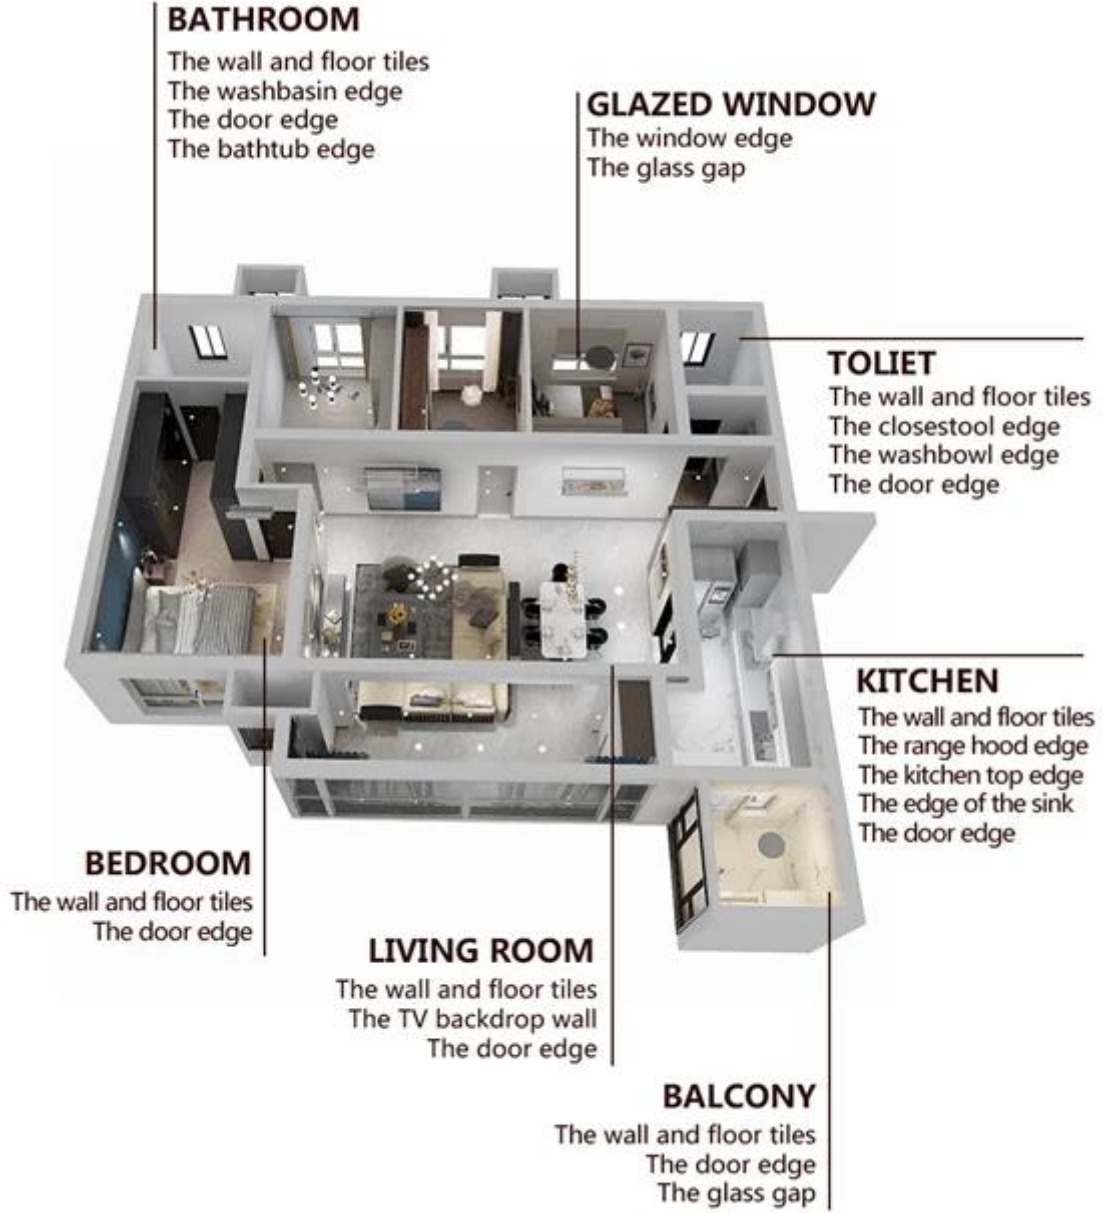

Kelin süper yapıştırıcı, cam tutkalı yerine yeni bir yüksek kaliteli kenar sızdırmazlık ürünüdür. Çevreci ve tatsız özellikleri ile ev dekorasyonu, lavabo, mutfak masa tablası, kapı penceresi, duvar kağıdı kenarı gibi derz çeşitleri için uygundur. Çok esnektir ve kırılmaz. Aynı zamanda su geçirmez, küfe dayanıklı, kirlilik önleyici çok etkili entegrasyonun mükemmel performansı ile herhangi bir çözücü katmaz ve bakterilerin üremesini etkin bir şekilde engelleyerek size daha sağlıklı, daha çevreci ve güzel bir yaşam ortamı sağlar ! Olarak [Çin kenar sızdırmazlık yapıştırıcısı tedarikçisi](#), yüksek kaliteli kenar sızdırmazlık ürünleri yaratmaya kararlıyız.

Tam Oda Boşluğu Çözümü Sağlayın

Şirket Avantajı

Fabrikaya Genel Bakış

Krema Makinesi Hattı

Test Makinesi

Dozaj Üretim Hattı

Soğutma Dosyalama

Dolum Makinesi Hattı