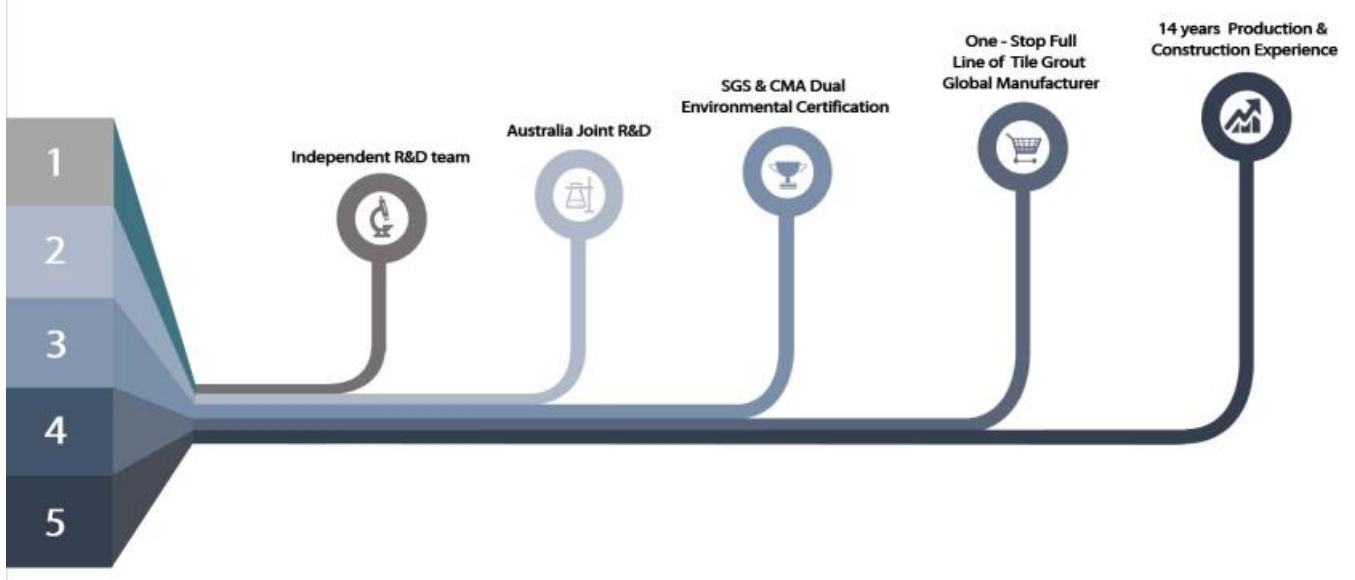

Kelin süper yapıştırıcı, cam tutkalı yerine yeni bir yüksek kaliteli kenar sızdırmazlık ürünüdür. Çevreci ve tatsız özellikleri ile ev dekorasyonu, lavabo, mutfak masa tablası, kapı penceresi, duvar kağıdı kenarı gibi derz çeşitleri için uygundur. Çok esnektir ve kırılmaz. Aynı zamanda su geçirmez, küfe dayanıklı, kirlilik önleyici çok etkili entegrasyonun mükemmel performansı ile herhangi bir çözücü katmaz ve bakterilerin üremesini etkin bir şekilde engelleyerek size daha sağlıklı, daha çevreci ve güzel bir yaşam ortamı sağlar ! Olarak [Çin kenar sızdırmazlık yapıştırıcısı tedarikçisi](#), yüksek kaliteli kenar sızdırmazlık ürünleri yaratmaya kararlıyız.

Tam Oda Boşluğu Çözümü Sağlayın

Şirket Avantajı

Fabrikaya Genel Bakış

Krema Makinesi Hattı

Test Makinesi

Dozaj Üretim Hattı

Soğutma Dosyalama

Dolum Makinesi Hattı