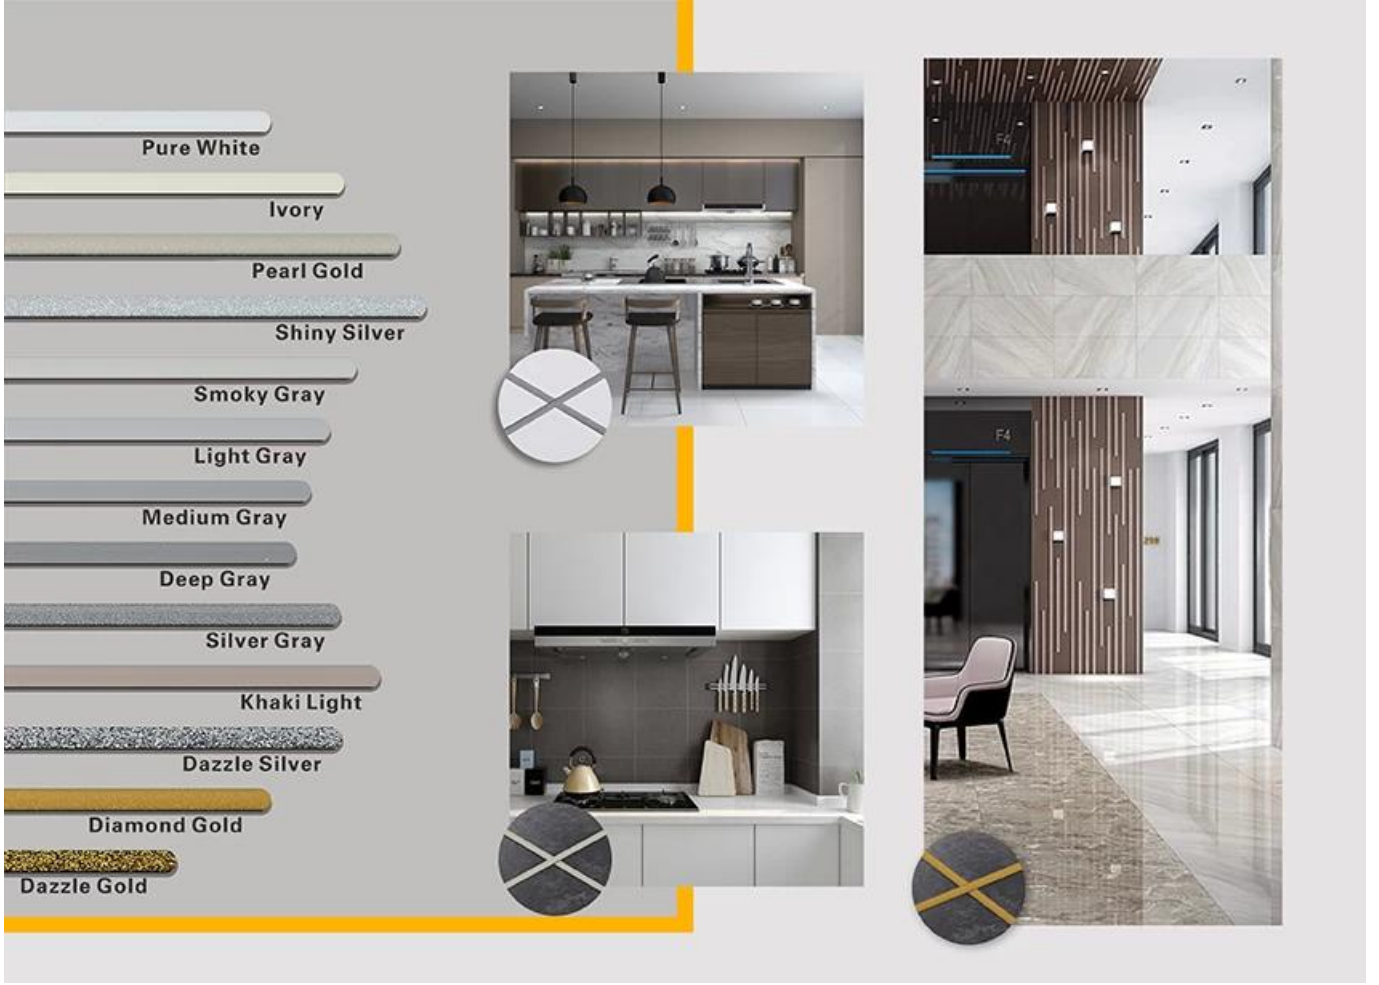

Polyurea Temel Fayans Derz Özelliği

Tam Oda Boşluğu Çözümü Sağlayın