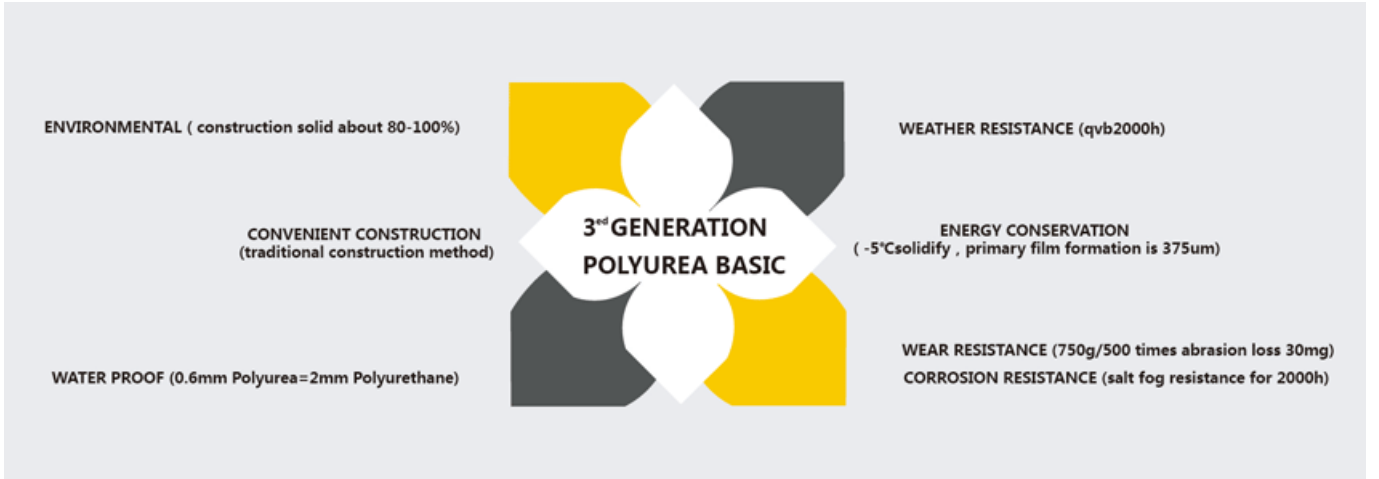

Polyurea Temel Fayans Derz Özelliği

Tam Oda Boşluğu Çözümü Sağlayın