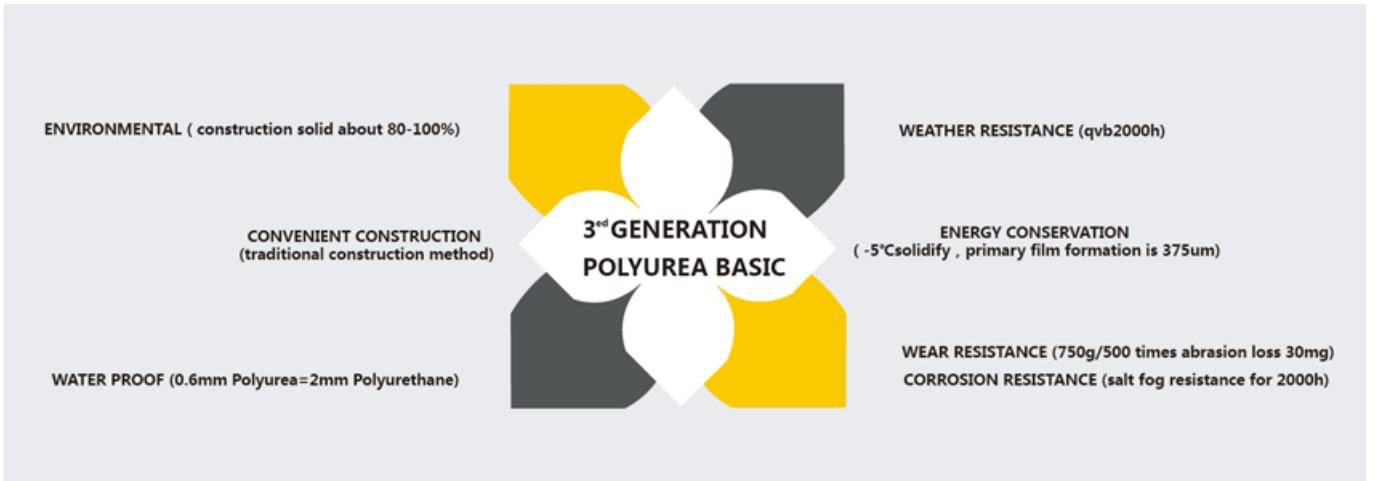

Polyurea Temel Fayans Derz Özelliđi

Tam Oda Boşluđu Çözümü Sağlayın