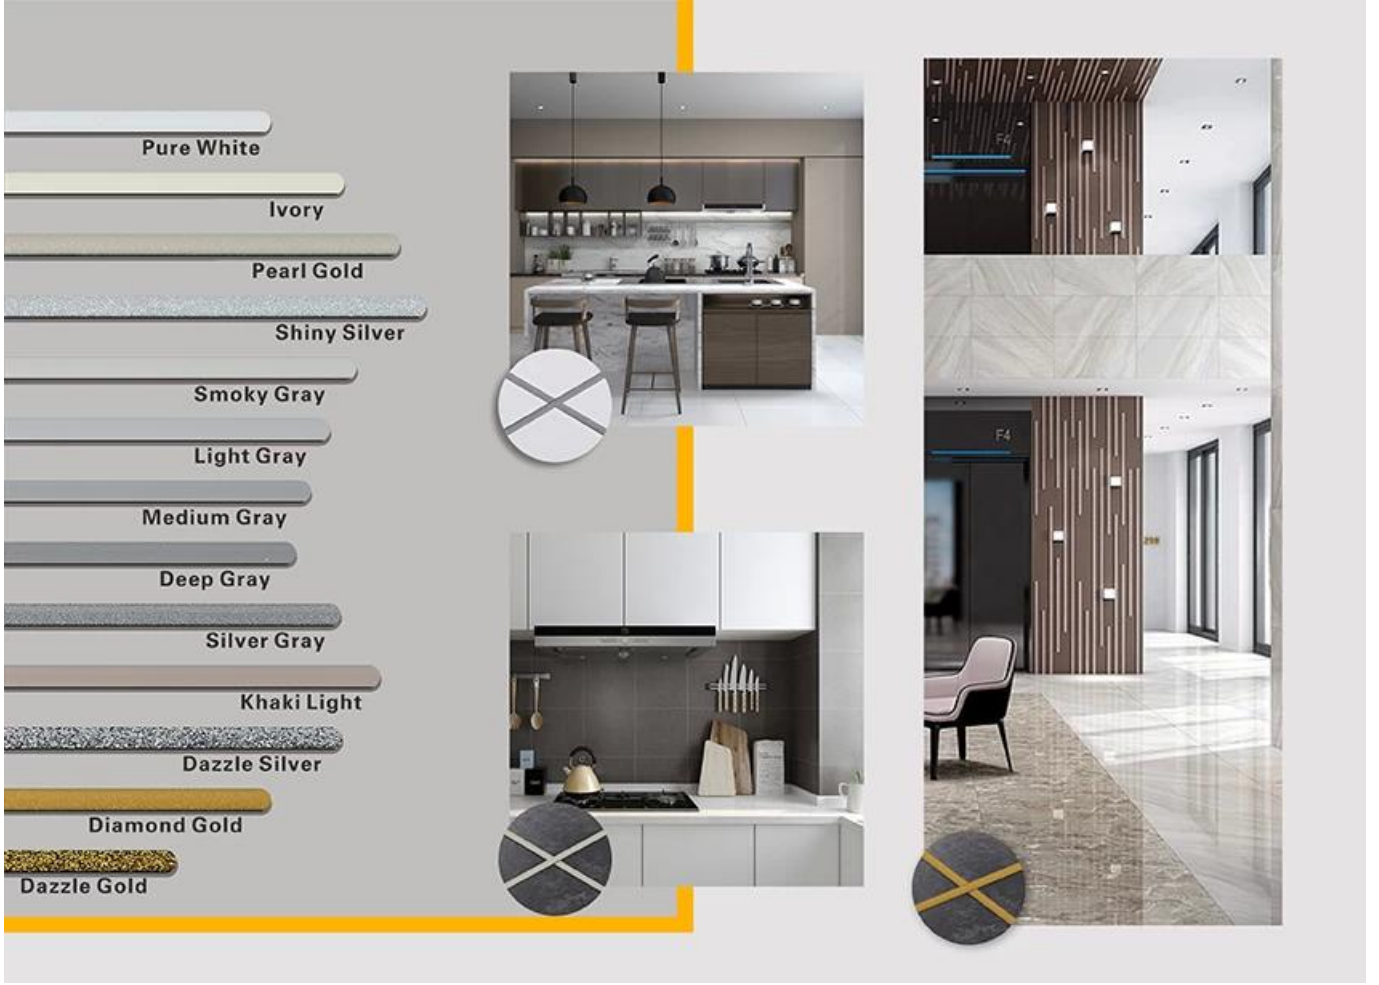

Polyurea Temel Fayans Derz Özelliđi

Tam Oda Boşluđu Çözümü Sağlayın