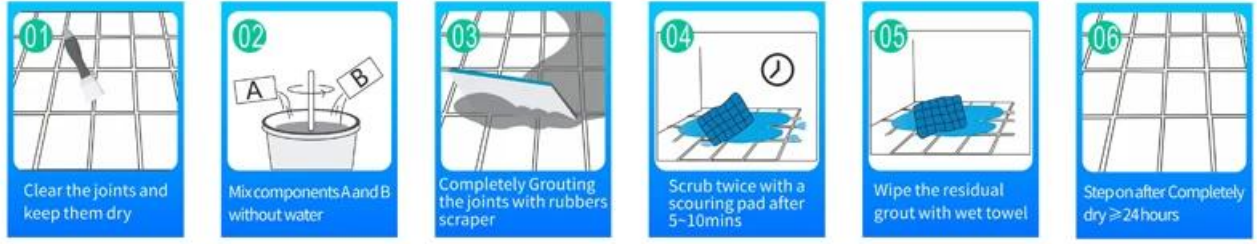

Olive Brown

Brown

Reddish Brown

Dark Brown

Rock Black

Tam Oda Boşluğu Çözümü Sağlayın

Kısa İnşaat Süreci

Profesyonel Eklem Baskı Aleti