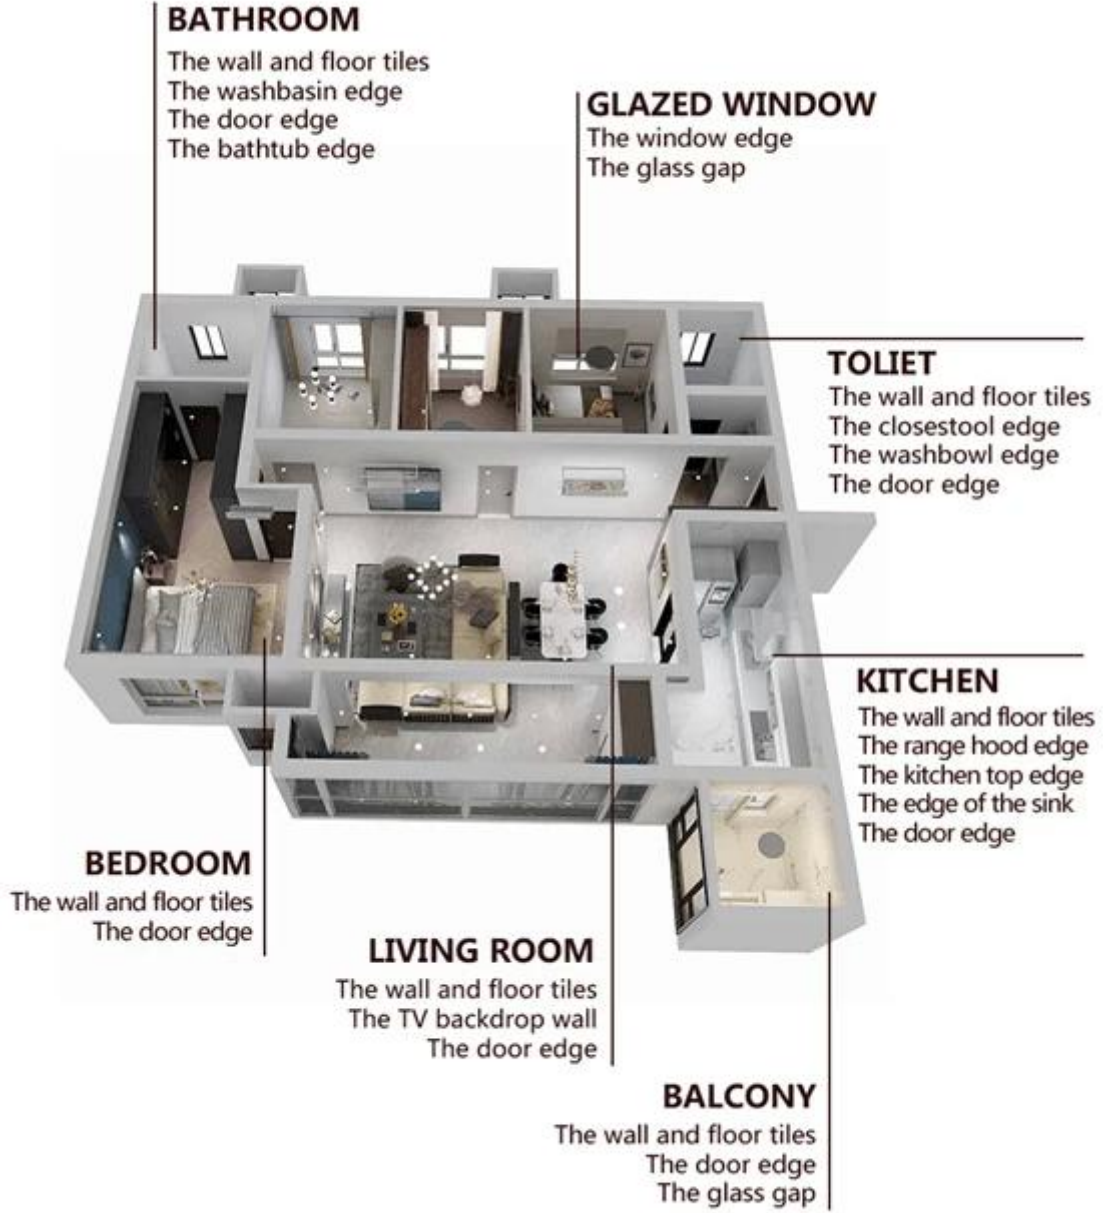

Olive Brown

Brown

Reddish Brown

Dark Brown

Rock Black

Tam Oda Boşluğu Çözümü Sağlayın

Kısa İnşaat Süreci

Profesyonel Eklem Baskı Aleti