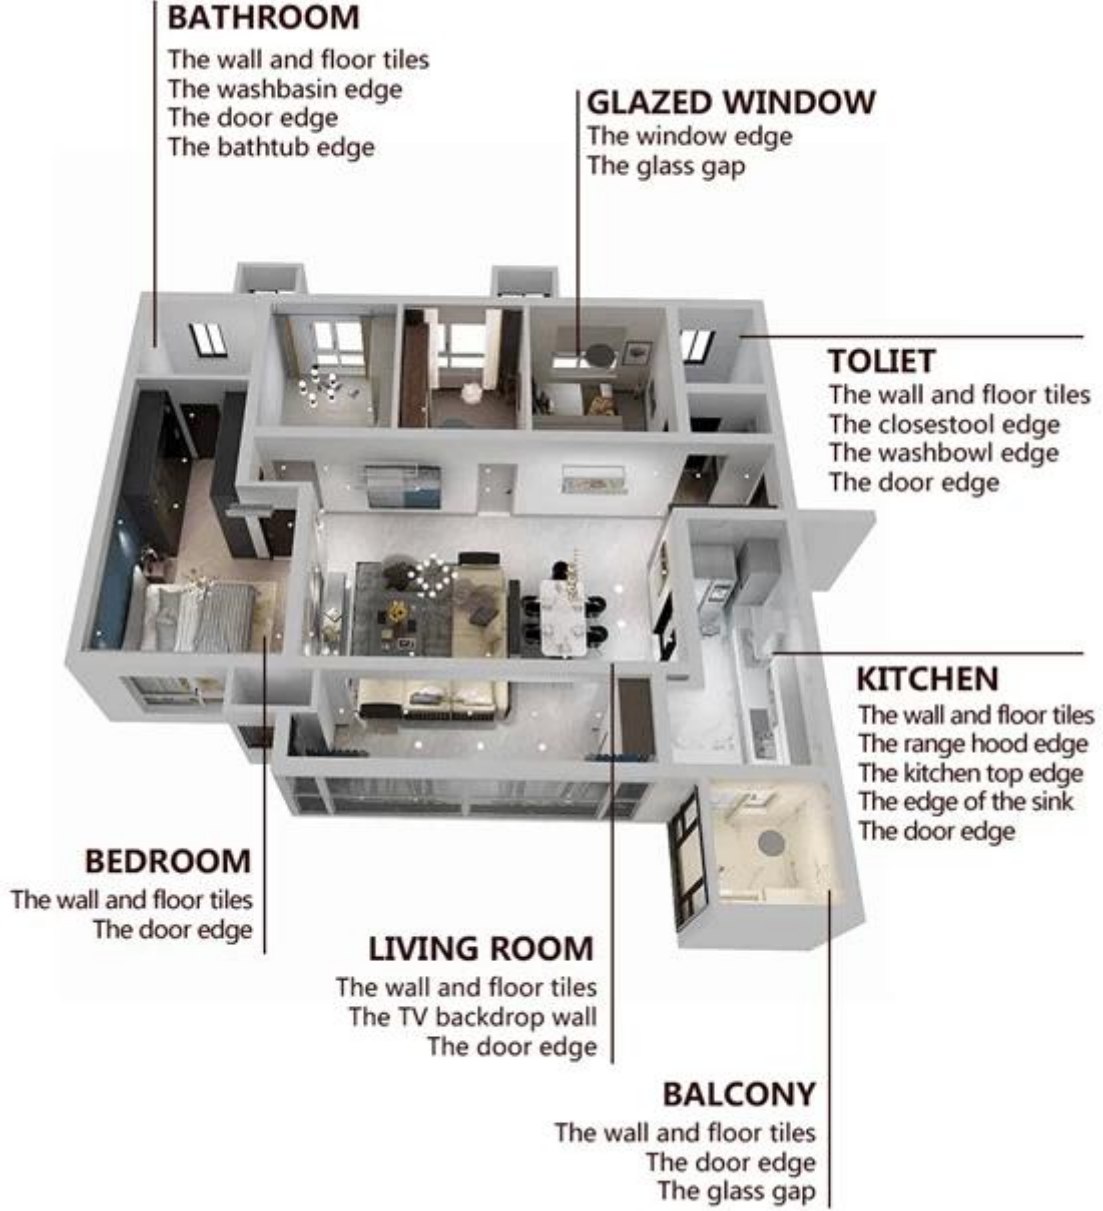

Kısa inşaat süreci

- ✘ Eklemleri temizleyin ve saklayın onları kurumuş.
- ✘ A ve B bileşenlerini karıştırın susuz.
- ✘ Tamamen derz kauçuk ile eklemler kazıyıcı.
- ✘ İki kez fırçalayın Scouring ped sonra 5-10mins.
- ✘ Artık harçları silin ıslak havlu ile.
- ✘ Tamamen Stepon kuru ≥ 24 saat.

Profesyonel ortak presleme aracı