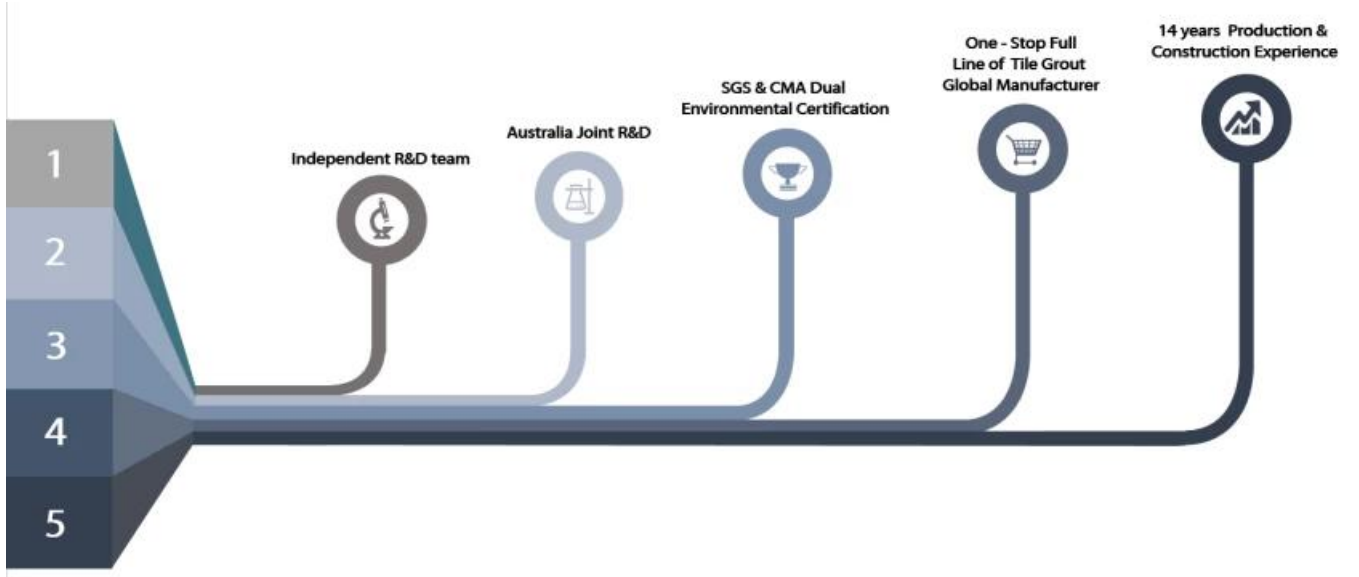

Şirket avantajı

Fabrika genel bakış