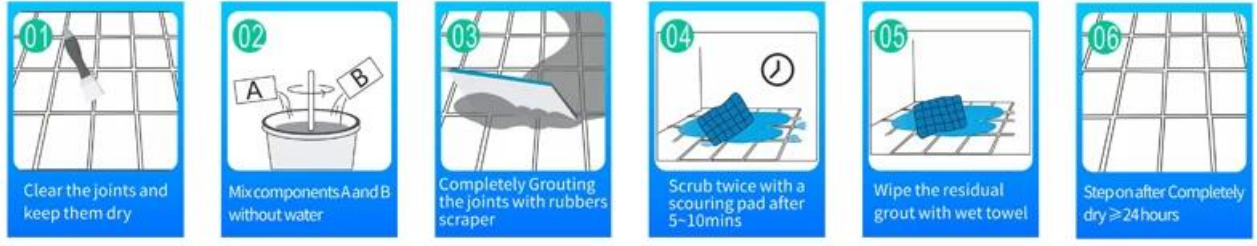

Profesyonel Eklem Baskı Aleti

Şirket Avantajı