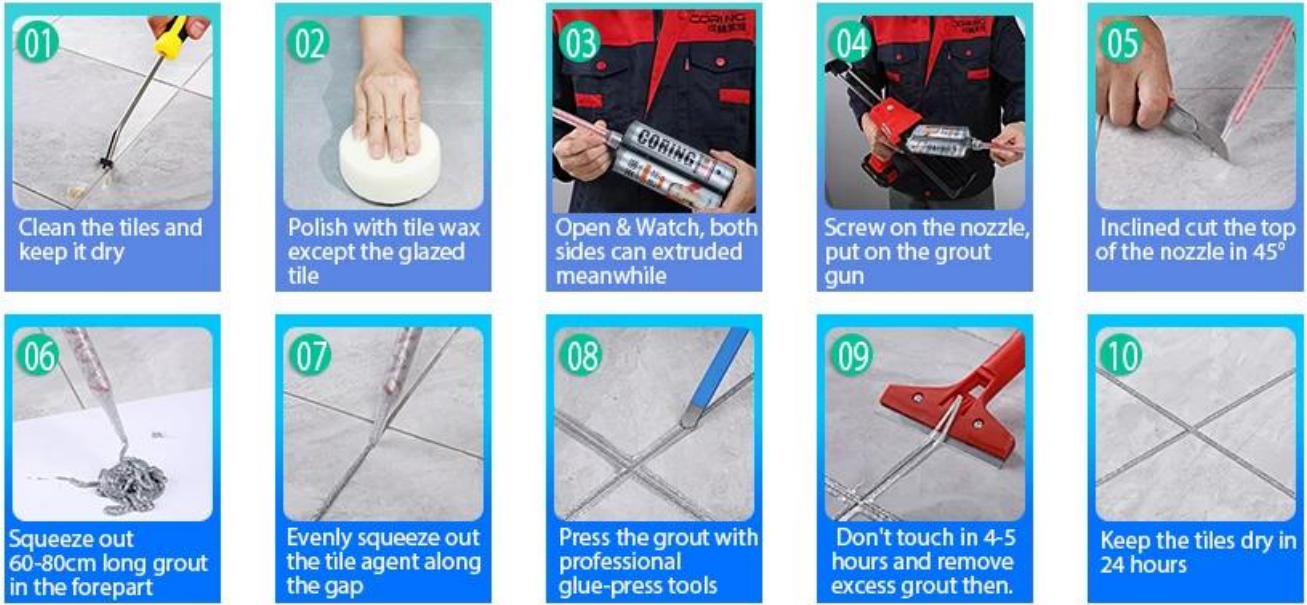

Olive Brown

Brownness

Dark Brown

Reddish Brown

Rock Bslack

Bütün oda boşluk çözümü sağlayın

Kısa inşaat süreci

Profesyonel ortak presleme aracı