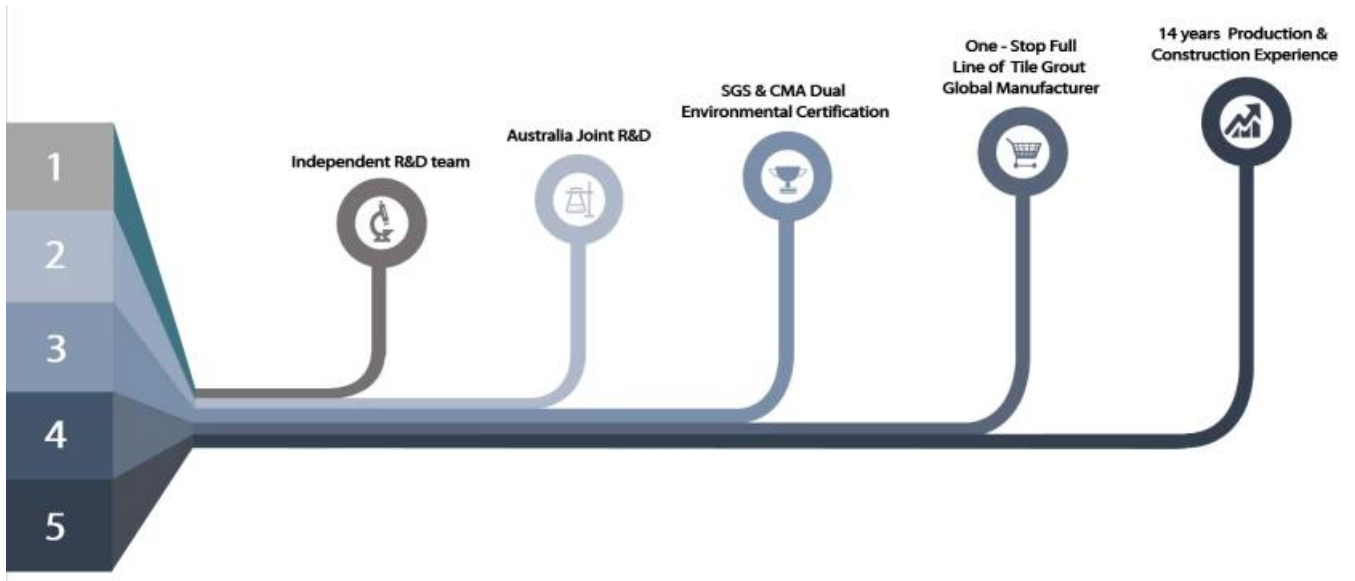

Fabrika genel bakış

×	×	×	×
Krema makinesi hattı	Test Makinası	Toplu üretim hattı	Soğutma dosyası
×	×	×	×