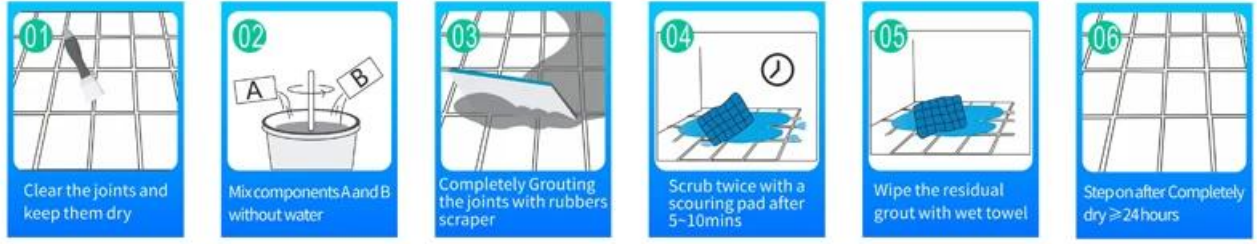

Profesyonel ortak presleme aracı

Şirket avantajı

Fabrika genel bakış

×	×	×	×
Krema makinesi hattı	Test Makinası	Toplu üretim hattı	Soğutma dosyası
×	×	×	×