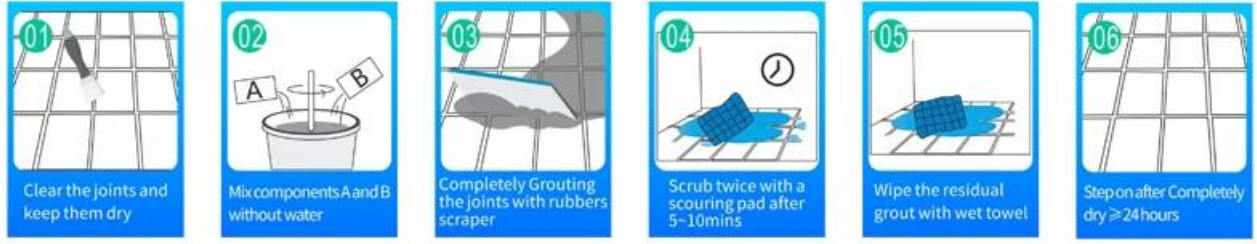

Olive Brown

Brown

Reddish Brown

Dark Brown

Rock Black

Tam Oda Boşluğu Çözümü Sağlayın

Kısa İnşaat Süreci

Profesyonel Eklem Presleme Aleti