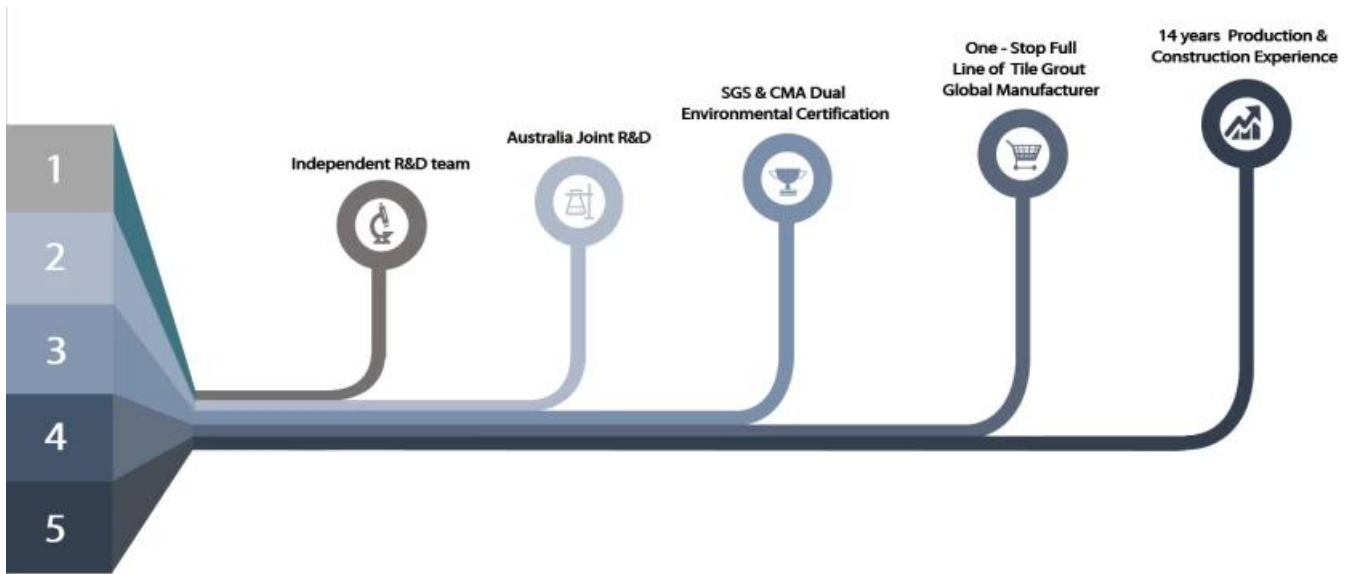

Şirket Avantajı