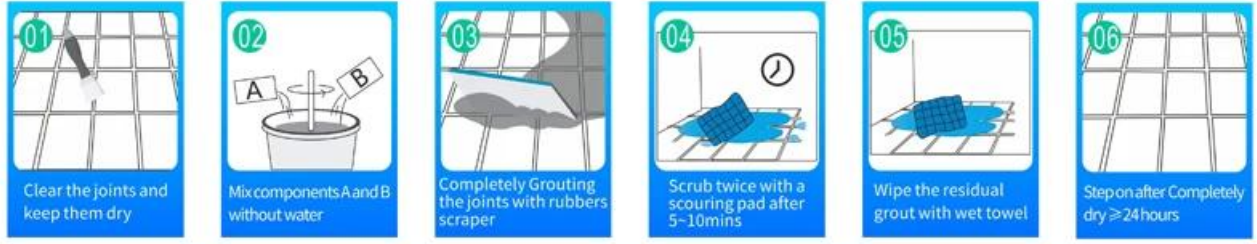

Olive Brown

Brown

Reddish Brown

Dark Brown

Rock Black

Bütün oda boşluk çözümü sağlayın

Kısa inşaat süreci

Profesyonel ortak presleme aracı