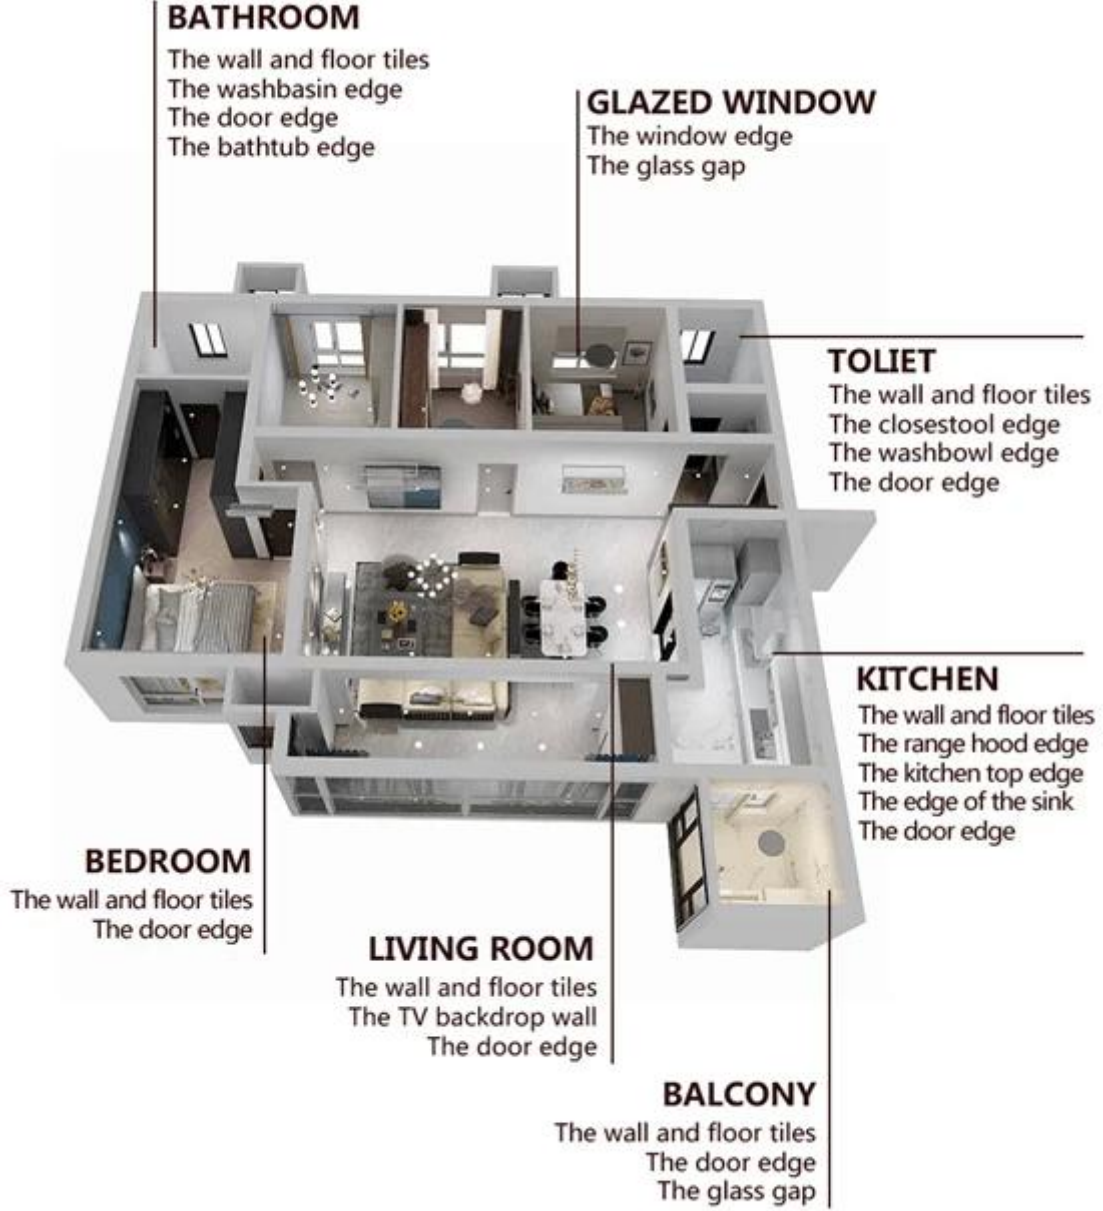

Kelin Waterborne Kiremit Harçı, iki bileşen kiremit harçının yükseltilmesine dayanan yeni bir üründür. Uluslararası standartların çok ötesinde, daha iyi çevresel performans sergileyen bir tür su bazlı epoksi reçine ürünleridir. Seramik karo, taş, cam, mozaik fayans eklemlerinde banyoda, mutfak, yatak odasında vb. Sadece yapıştırma ve engelleme rolünü oynamak değil, aynı zamanda seramik kiremitini de güzelleştirebilir. Kendi özelliğine sahiptir: büyük renk çeşitleri, parlak parlaklık ve yüzeyi kürlenmeden sonra porselen olarak parlaktır. Aynı zamanda, kalıp geçirmez, nem geçirmez, çevre dostu, toksik olmayan ve net lezzet, havayı arındırmak ve formaldehitten kurtulmak için negatif oksijen iyonu ekleyerekdir. Aile dekorasyonunda tercih bir üründür. Avustralya ortak araştırma ve geliştirme ürünleri daha iyi performans sağlamak ve Çin Bilimler Akademisi ile Stratejik Kalite Kontrol Rehberliği, ürün kalitesini sabitlemek için. Biz en iyi Çin esnek kiremit harç fabrikalarından biriyiz, bizi kolaylıkla seçebilirsiniz.

**Bütün oda boşluk çözümü sağlayın**