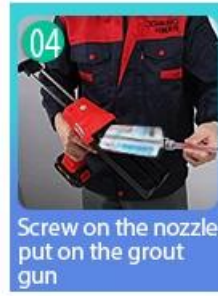

Profesyonel Ekleme Presleme Aleti

Cutter Knife

Pointing trowel

Brush

Forming Stick

Perching Knife

Masking Tape

Stainless Steel Ball

Cleaning Awl

Şirket Avantajı